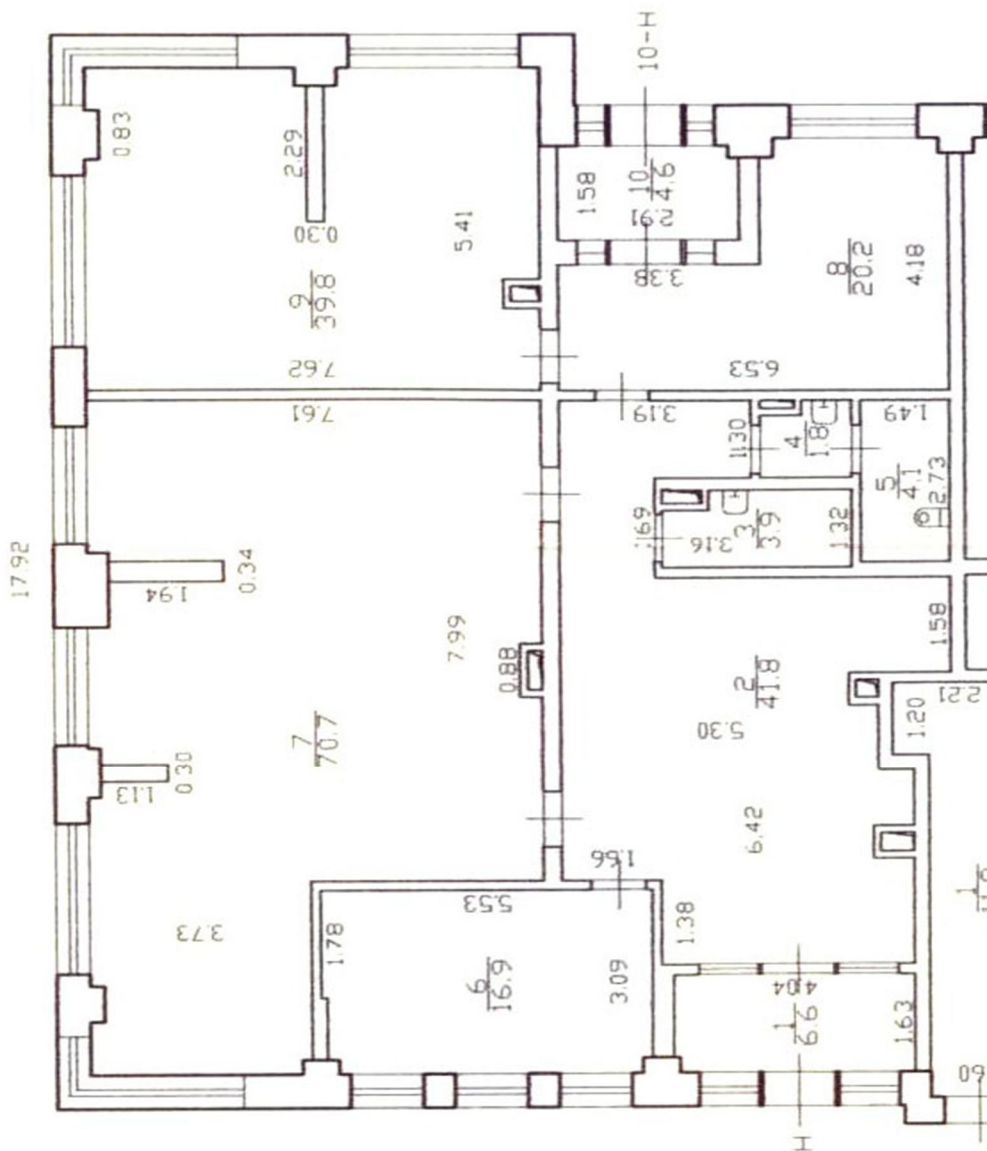

ПРОДАЖА ОФИСА 210,4м В МОСКОВСКОМ РАЙОНЕ.

г. Санкт-Петербург, ул. Краснопутиловская, д. 113, к.1.

7 мин. пешком до ст.м. «Московская».

1 этаж, два входа, большие витринные окна, потолки ~4м, удобный подъезд.

Жилой комплекс высоких стандартов CLEVER - это кирпично-монолитный 25-этажный дом бизнес класса на 186 квартир.

Установленная мощность - 14,11 кВт.

Стоимость: 117 000 руб./м2, 24 616 800 руб.

ОТДЕЛ ПРОДАЖ (812) 325-99-44, 325-99-46