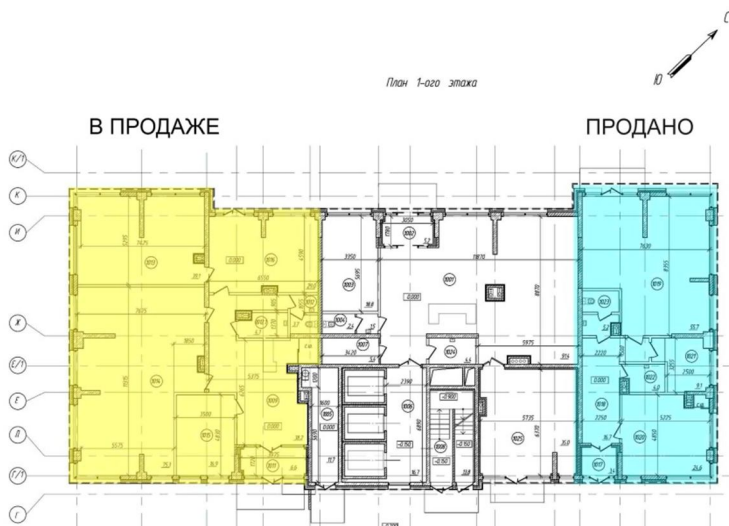

ПРОДАЖА ОФИСА 210,4м В МОСКОВСКОМ РАЙОНЕ.

г. Санкт-Петербург, ул. Краснопутиловская, д. 113, к.1.

7 мин. пешком до ст.м. «Московская».

1 этаж, два входа, большие витринные окна, потолки ~4м, удобный подъезд.

Жилой комплекс высоких стандартов CLEVER - это кирпично-монолитный 25-этажный дом бизнес класса на 186 квартир.

Установленная мощность - 14,11 кВт.

Стоимость: 117 000 руб./м2, 24 616 800 руб.

ОТДЕЛ ПРОДАЖ (812) 325-99-44, 325-99-46